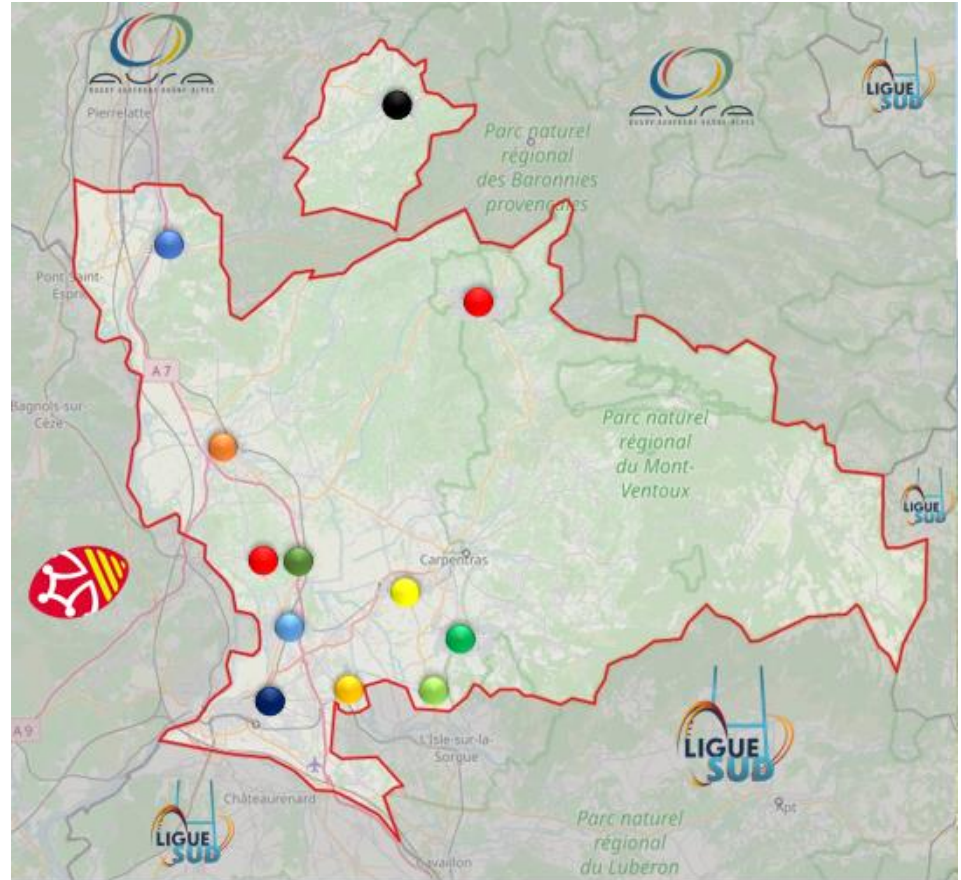

**FORMATION BREVETS FEDERAUX  
BASSIN TERRE DE PROVENCE  
2024/2025**

# BASSIN TERRE DE PROVENCE

## COMPOSITION DU BASSIN

AVENIR SPORTIF DE BEDARRIDES  
CHATEAUNEUF DU PAPE  
RUGBY CLUB BEDARRIDES  
US VALREASSIENNE RUGBY  
AVIGNON LE PONTET RUGBY  
ES MONTEUX  
RC SORGUES RHONE OUVEZE  
ES SAINT SATURNIN LES AVIGNON  
RC VAISONNAIS  
RC ORANGE  
RC PERNOIS  
BOLLENE RC  
RC VELLERONNAIS

# PROPOSITION DATES PERF/OPTI

13/09/2024	(18h-22h) 4h	Lieu à définir	UF1	Bassin
27/09/2024	(14h-20h) 6h			
18/10/2024	(18h-22h) 4h			
22/11/2024	(18h-22h) 4h	Lieu à définir	UF2	Bassin
06/12/2024	(14h-20h) 6h			
10/01/2025	(18h-22H) 4h			
24/01/2025	(18h-22h) 4h	Lieu à définir	UF3	Bi-bassin
07/02/2025	(14h-20h) 6h			
14/03/2025	(18h-22h) 4h			