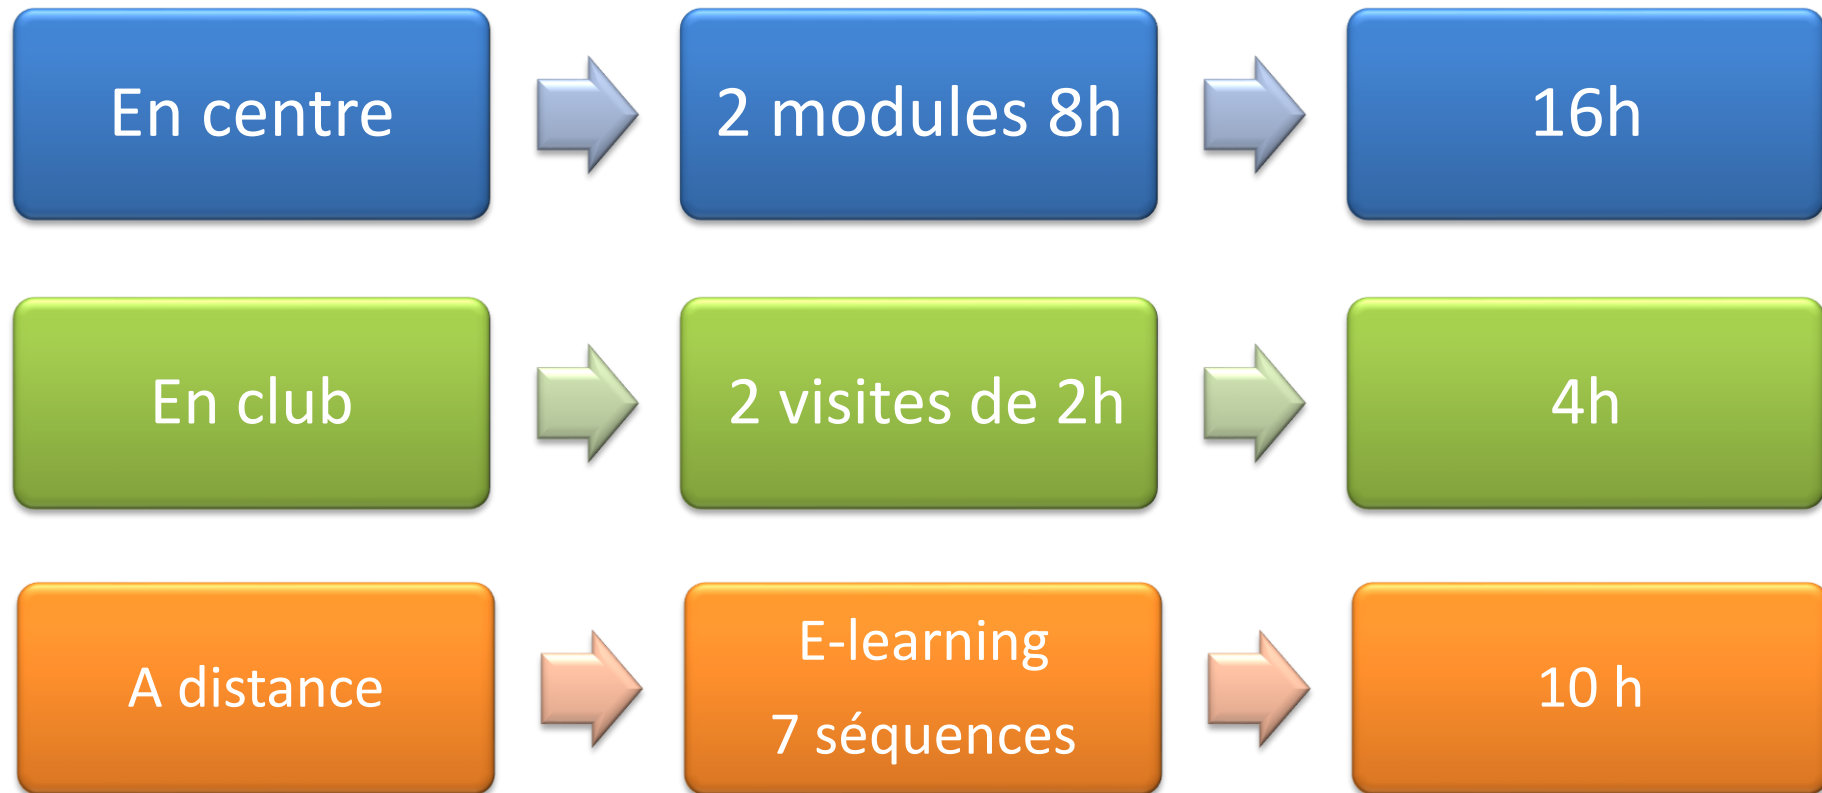

Organisation BF BABY RUGBY