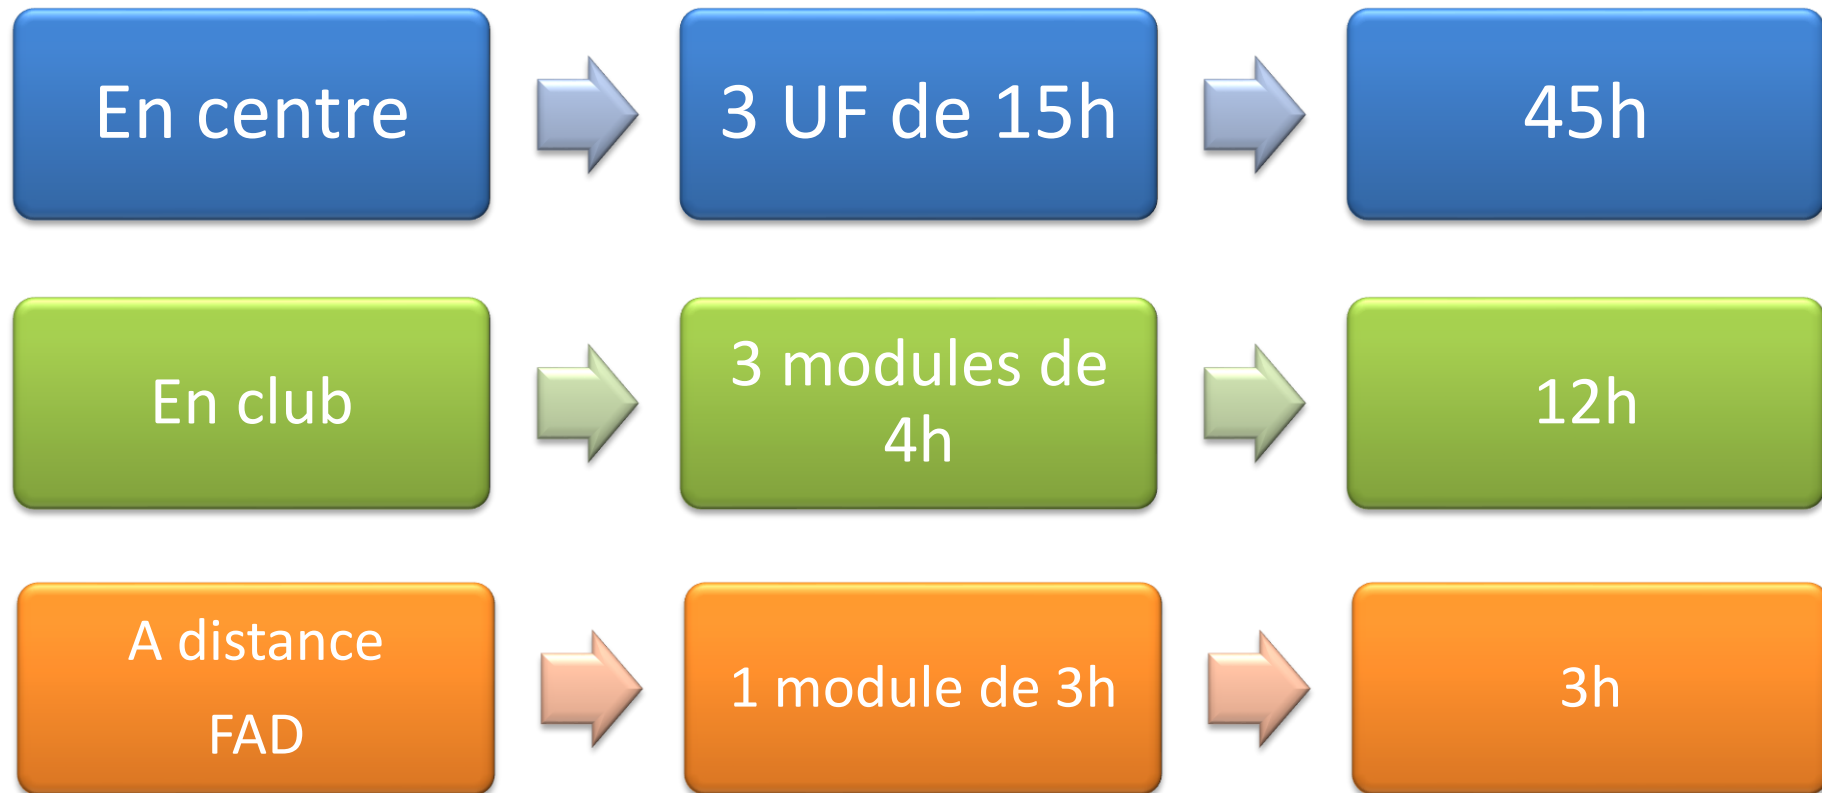

# DATES PRESENTIEL BF DECOUVERTE-INITIATION / DEVELOPPEMENT

20/09/2024	(18h-22h) 4h	Lieu à définir	UF1	Bi-Bassin
04/10/2024	(18h-22h) 4h			
19/10/2024	(8h30-16h30) 7h			
15/11/2024	(18h-22h) 4h	Lieu à définir	UF2	Bi-Bassin
29/11/2024	(8h-12h) 4h			
14/12/2024	(8h30-17h30) 7h			
11/01/2025	(8h30-17h) 7h	Lieu à définir	UF3	Bi-Bassin
31/01/2025	(18h-22h) 4h			
07/03/2025	(18h-22h) 4h			

# PROPOSITION DATES PERF/OPTI

13/09/2024	(18h-22h) 4h	Lieu à définir	UF1	Bassin
27/09/2024	(14h-20h) 6h			
18/10/2024	(18h-22h) 4h			
22/11/2024	(18h-22h) 4h	Lieu à définir	UF2	Bassin
06/12/2024	(14h-20h) 6h			
10/01/2025	(18h-22H) 4h			
24/01/2025	(18h-22h) 4h	Lieu à définir	UF3	Bi-bassin
07/02/2025	(14h-20h) 6h			
14/03/2025	(18h-22h) 4h			

# PROPOSITION CALENDRIER BF PERF/ OPTI

	PRESENTIEL (42h)	A DISTANCE (6h)	SUIVI CLUB (12h)
SEPTEMBRE	13/09/2024 (4h) 27/09/2024 (6h)		
OCTOBRE	18/10/2024 (4h)		SUIVI CLUB
NOVEMBRE	22/11/2024 (4h)	FAD	SUIVI CLUB
DECEMBRE	06/12/2024 (6h)	FAD	SUIVI CLUB
JANVIER	10/01/2025 (4h) 24/01/2025 (4h)		SUIVI CLUB
FEVRIER	07/02/2025 (6h)	FAD VISIO (3h)	SUIVI CLUB
MARS	14/03/2025 (4h)		SUIVI CLUB
AVRIL	CERTIFICATION		
MAI			
JUIN			

# DATES BF VACANCES

22/10/2024	(8h30 à 17h30)	Lieu à définir	UF1	Bi-Bassin
23/10/2024	(8h30 à 17h30)			
11/02/2025	(8h30 à 17h30)	Lieu à définir	UF2	Bi-Bassin
12/02/2025	(8h30 à 17h30)			
08/04/2025	(8h30 à 17h30)	Lieu à définir	UF3	Bi-bassin
09/04/2025	(8h30 à 17h30)			