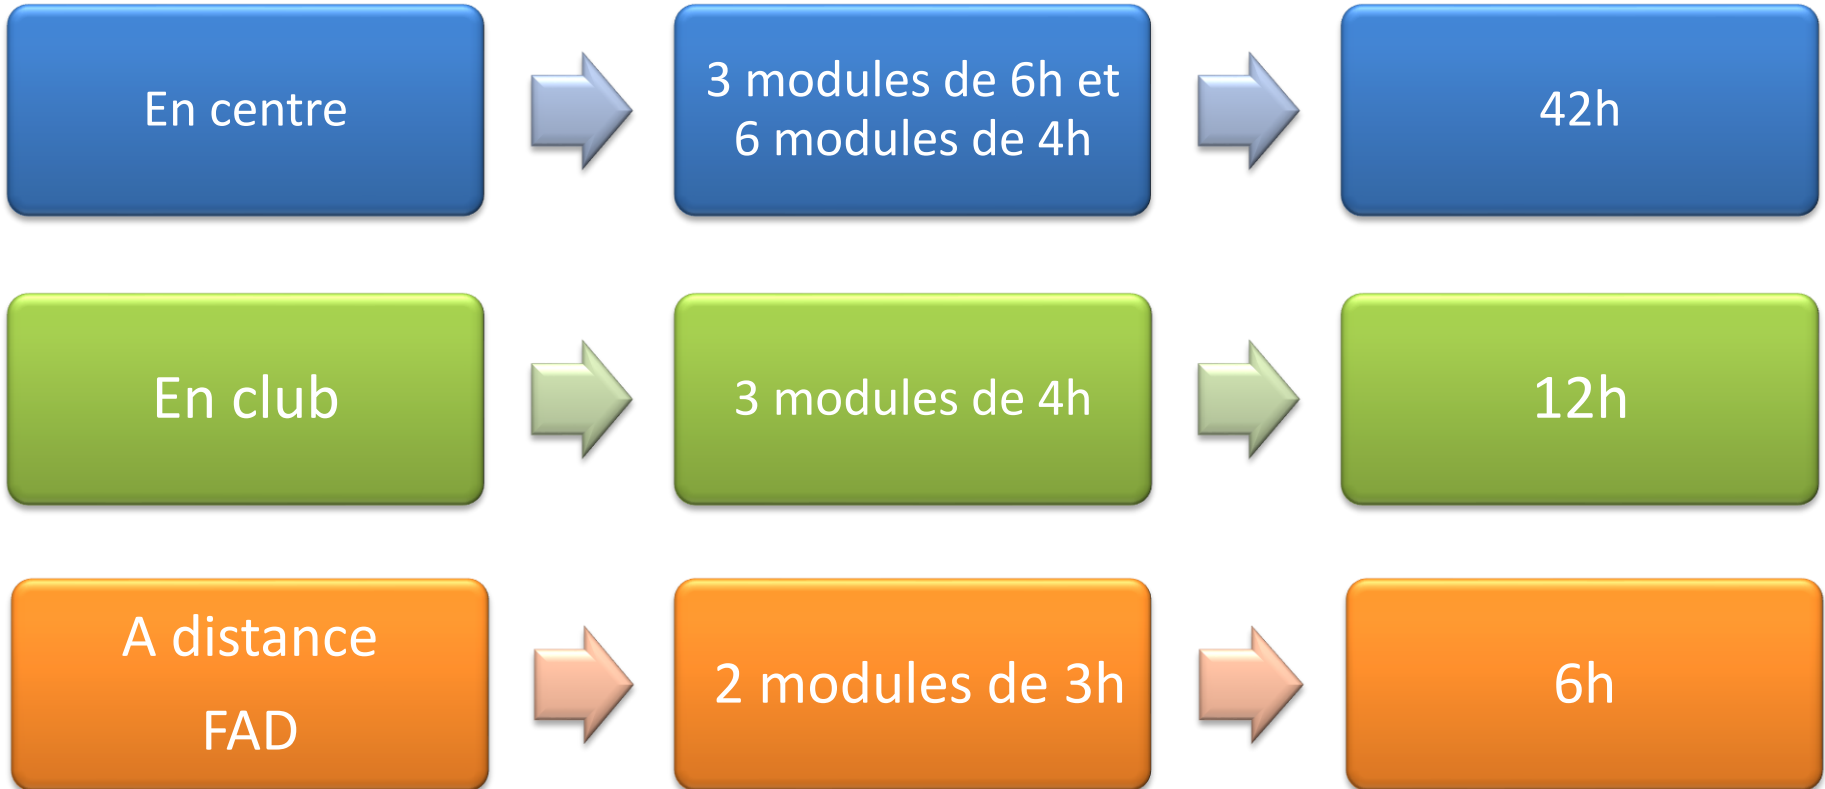

# Organisation BF DECOUVERTE-INITIATION / DEVELOPPEMENT

# DATES PRESENTIEL BF DECOUVERTE-INITIATION / DEVELOPPEMENT

20/09/2024	(18h-22h) 4h	Lieu à définir	UF1	Bi-Bassin
04/10/2024	(18h-22h) 4h			
19/10/2024	(8h30-16h30) 7h			
15/11/2024	(18h-22h) 4h	Lieu à définir	UF2	Bi-Bassin
29/11/2024	(8h-12h) 4h			
14/12/2024	(8h30-17h30) 7h			
11/01/2025	(8h30-17h) 7h	Lieu à définir	UF3	Bi-Bassin
31/01/2025	(18h-22h) 4h			
07/03/2025	(18h-22h) 4h			

# PROPOSITION DATES PERF/OPTI

13/09/2024	(18h-22h) 4h	Lieu à définir	UF1	Bassin
27/09/2024	(14h-20h) 6h			
18/10/2024	(18h-22h) 4h			
22/11/2024	(18h-22h) 4h	Lieu à définir	UF2	Bassin
06/12/2024	(14h-20h) 6h			
10/01/2025	(18h-22H) 4h			
24/01/2025	(18h-22h) 4h	Lieu à définir	UF3	Bi-bassin
07/02/2025	(14h-20h) 6h			
14/03/2025	(18h-22h) 4h			