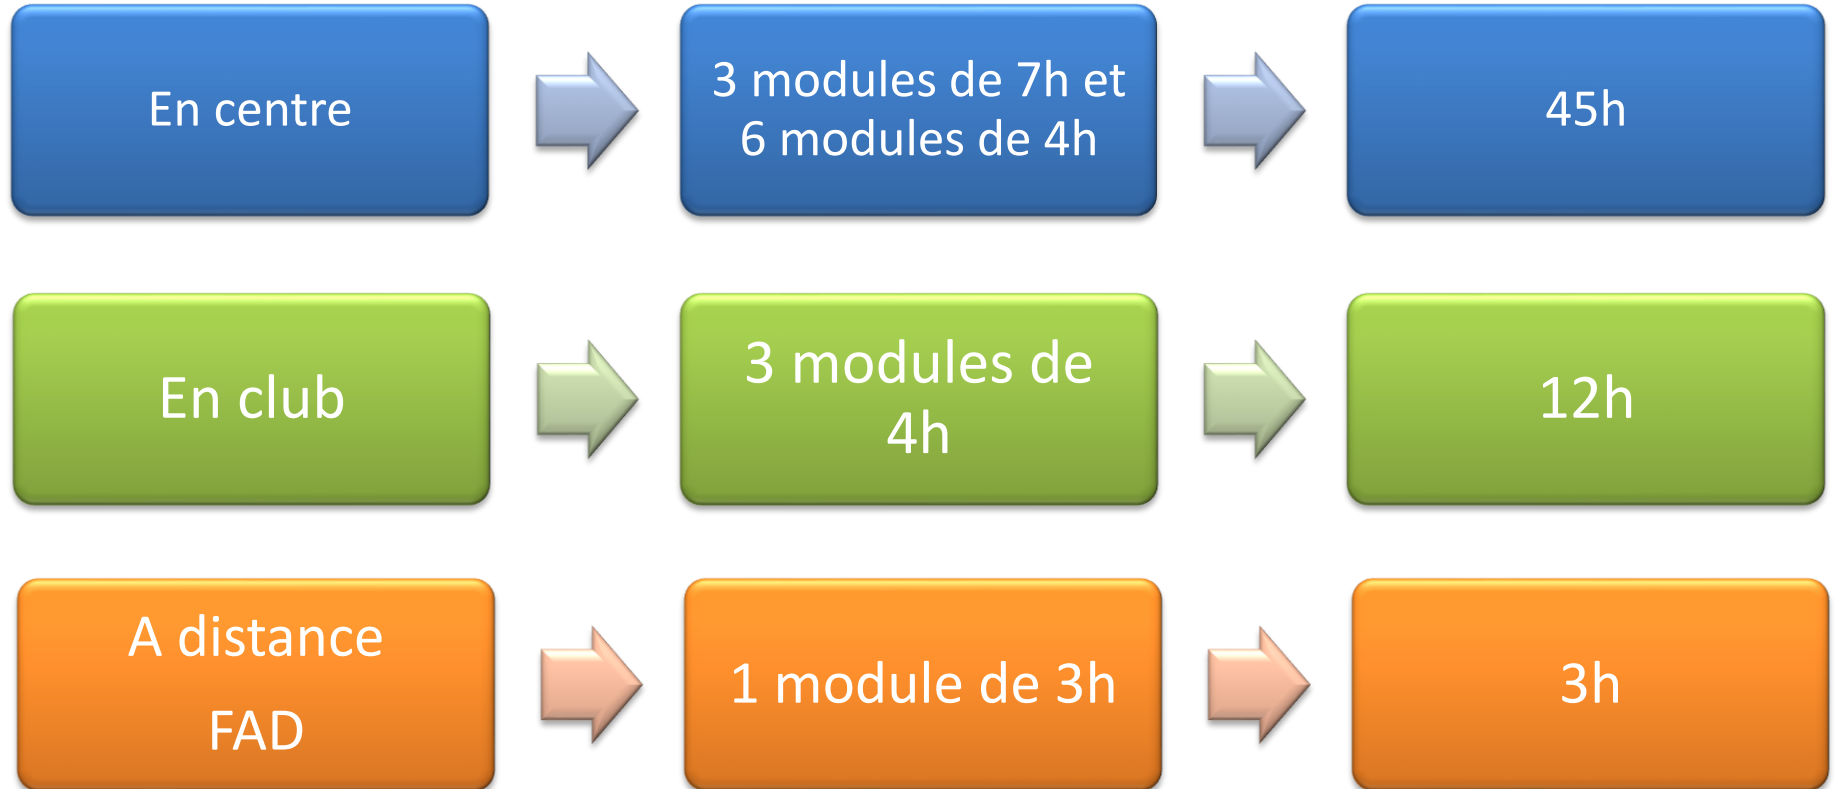

**FORMATION BREVETS FEDERAUX  
BASSIN TERRE DE PROVENCE  
2024/2025**

# BASSIN TERRE DE PROVENCE

# DATES PRESENTIEL BF DECOUVERTE-INITIATION / DEVELOPPEMENT

20/09/2024	(18h-22h) 4h	Lieu à définir	UF1	Bi-Bassin
04/10/2024	(18h-22h) 4h			
19/10/2024	(8h30-16h30) 7h			
15/11/2024	(18h-22h) 4h	Lieu à définir	UF2	Bi-Bassin
29/11/2024	(8h-12h) 4h			
14/12/2024	(8h30-17h30) 7h			
11/01/2025	(8h30-17h) 7h	Lieu à définir	UF3	Bi-Bassin
31/01/2025	(18h-22h) 4h			
07/03/2025	(18h-22h) 4h			

# PROPOSITION DATES PERF/OPTI

13/09/2024	(18h-22h) 4h	Lieu à définir	UF1	Bassin
27/09/2024	(14h-20h) 6h			
18/10/2024	(18h-22h) 4h			
22/11/2024	(18h-22h) 4h	Lieu à définir	UF2	Bassin
06/12/2024	(14h-20h) 6h			
10/01/2025	(18h-22H) 4h			
24/01/2025	(18h-22h) 4h	Lieu à définir	UF3	Bi-bassin
07/02/2025	(14h-20h) 6h			
14/03/2025	(18h-22h) 4h			