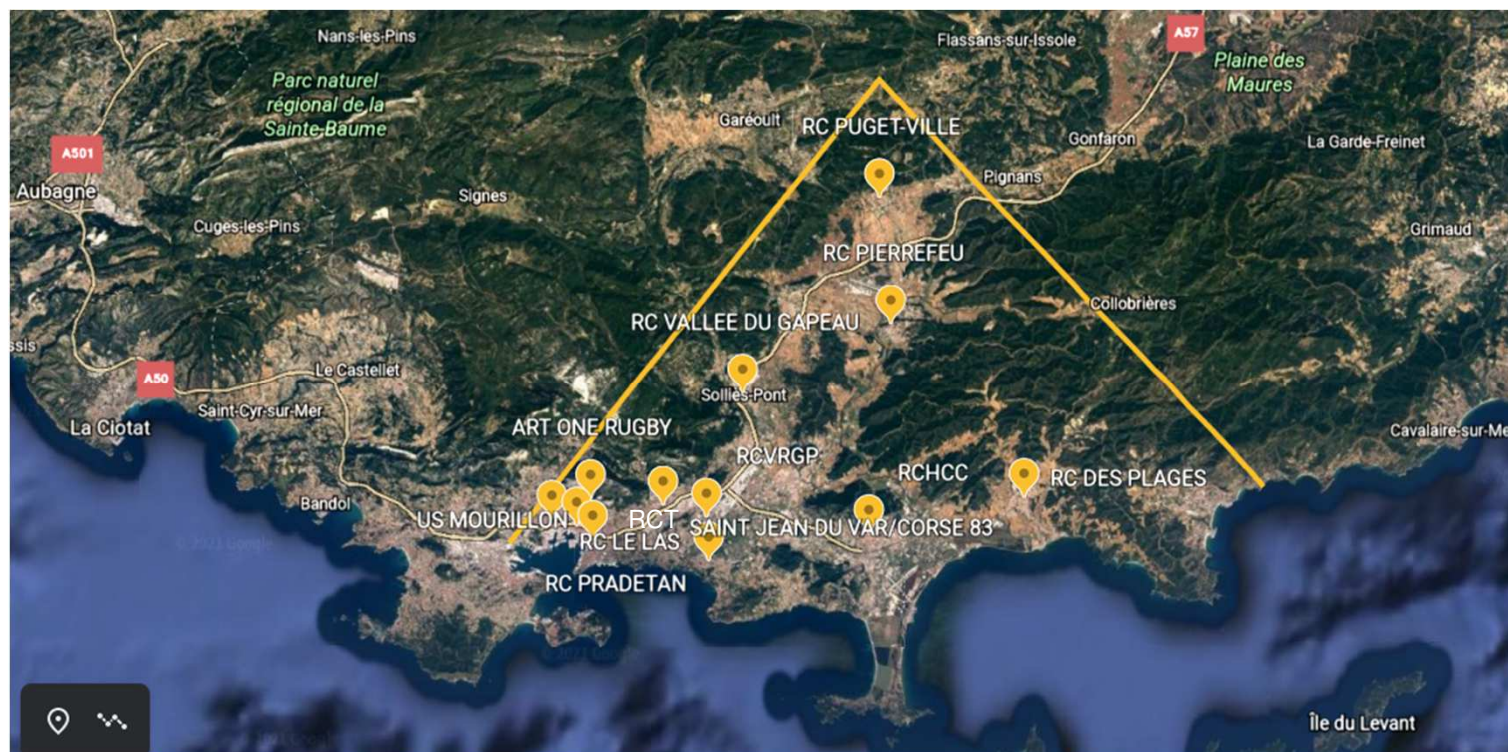

RC PIERREFUCAIN

RC DE LA VALLEE DU GAPEAU

RC DES PLAGES

RC LE LAS

ENTENTE SAINT JEAN DU VAR CORSE 83

RCT (ASSOCIATION)

ART ONE RUGBY

RC PRADETAN

PUGET VILLE

JAUFFREY MARRAS
Coordonne bassin

ORGANISATION BF DECOUVERTE-INITIATION / DEVELOPPEMENT

CALENDRIER BF DECOUVERTE-INITIATION / DEVELOPPEMENT

	PRESENTIEL (38h)	FAD (2H)	SUIVI CLUB (20h)
SEPTEMBRE	06/10/2023 (4h) 07/10/2023 (4h)		
OCTOBRE			SUIVI CLUB
NOVEMBRE	10/11/2023 (4h) 11/11/2023 (4h)	16/11/2023 18h	SUIVI CLUB
DECEMBRE	01/12/2023 (4h) 02/12/2023 (4h)		SUIVI CLUB
JANVIER	26/01/2024 (4h) 27/01/2024 (4h)		SUIVI CLUB
FEVRIER	09/02/2024 (4h) 10/02/2024 (4h)		SUIVI CLUB
MARS	15/03/2024 (4h) 16/03/2024 (4h)		SUIVI CLUB
AVRIL			SUIVI CLUB
MAI	CERTIFICATION		
JUIN	CERTIFICATION		