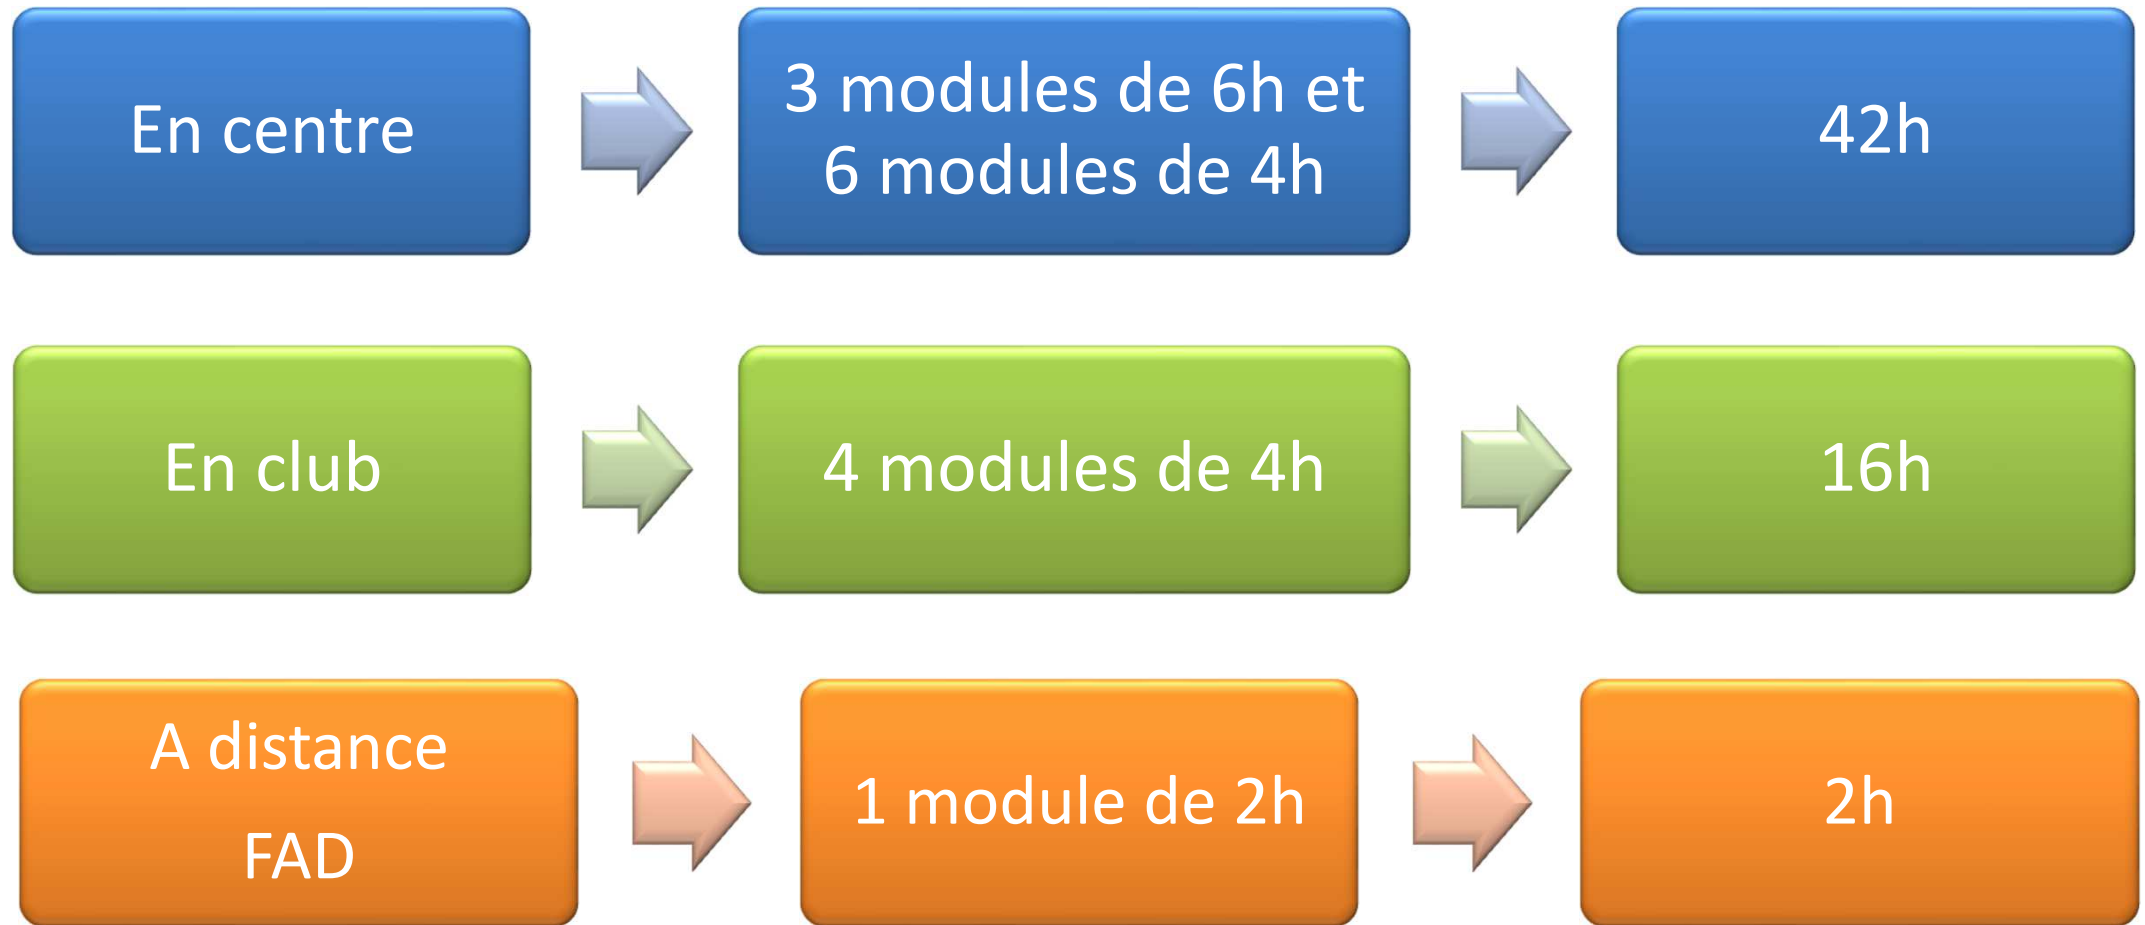

PUGET VILLE

JAUFFREY MARRAS
Coordonne bassin

ORGANISATION BF DECOUVERTE-INITIATION / DEVELOPPEMENT

CALENDRIER BF DECOUVERTE-INITIATION / DEVELOPPEMENT

	PRESENTIEL (38h)	FAD (2H)	SUIVI CLUB (20h)
SEPTEMBRE	06/10/2023 (4h) 07/10/2023 (4h)		
OCTOBRE			SUIVI CLUB
NOVEMBRE	10/11/2023 (4h) 11/11/2023 (4h)	16/11/2023 18h	SUIVI CLUB
DECEMBRE	01/12/2023 (4h) 02/12/2023 (4h)		SUIVI CLUB
JANVIER	26/01/2024 (4h) 27/01/2024 (4h)		SUIVI CLUB
FEVRIER	09/02/2024 (4h) 10/02/2024 (4h)		SUIVI CLUB
MARS	15/03/2024 (4h) 16/03/2024 (4h)		SUIVI CLUB
AVRIL			SUIVI CLUB
MAI	CERTIFICATION		
JUIN	CERTIFICATION		

ORGANISATION BF BABY RUGBY

PRESENTIEL BF BABY RUGBY

DATES	HORAIRES	LIEU	MODULE	BASSIN
AVANT LE 1ER NOVEMBRE 2023	C'EST LE STAGIAIRE QUI DEFINIT CES PLAGES HORAIRES (10H EN TOUT)	DOMICILE	BC1	TPM EST
13/01/2023	9H à 18H (8h)	M2R	BC2	TPM EST
	3 X 2H	EN CLUB	BC3	TPM EST