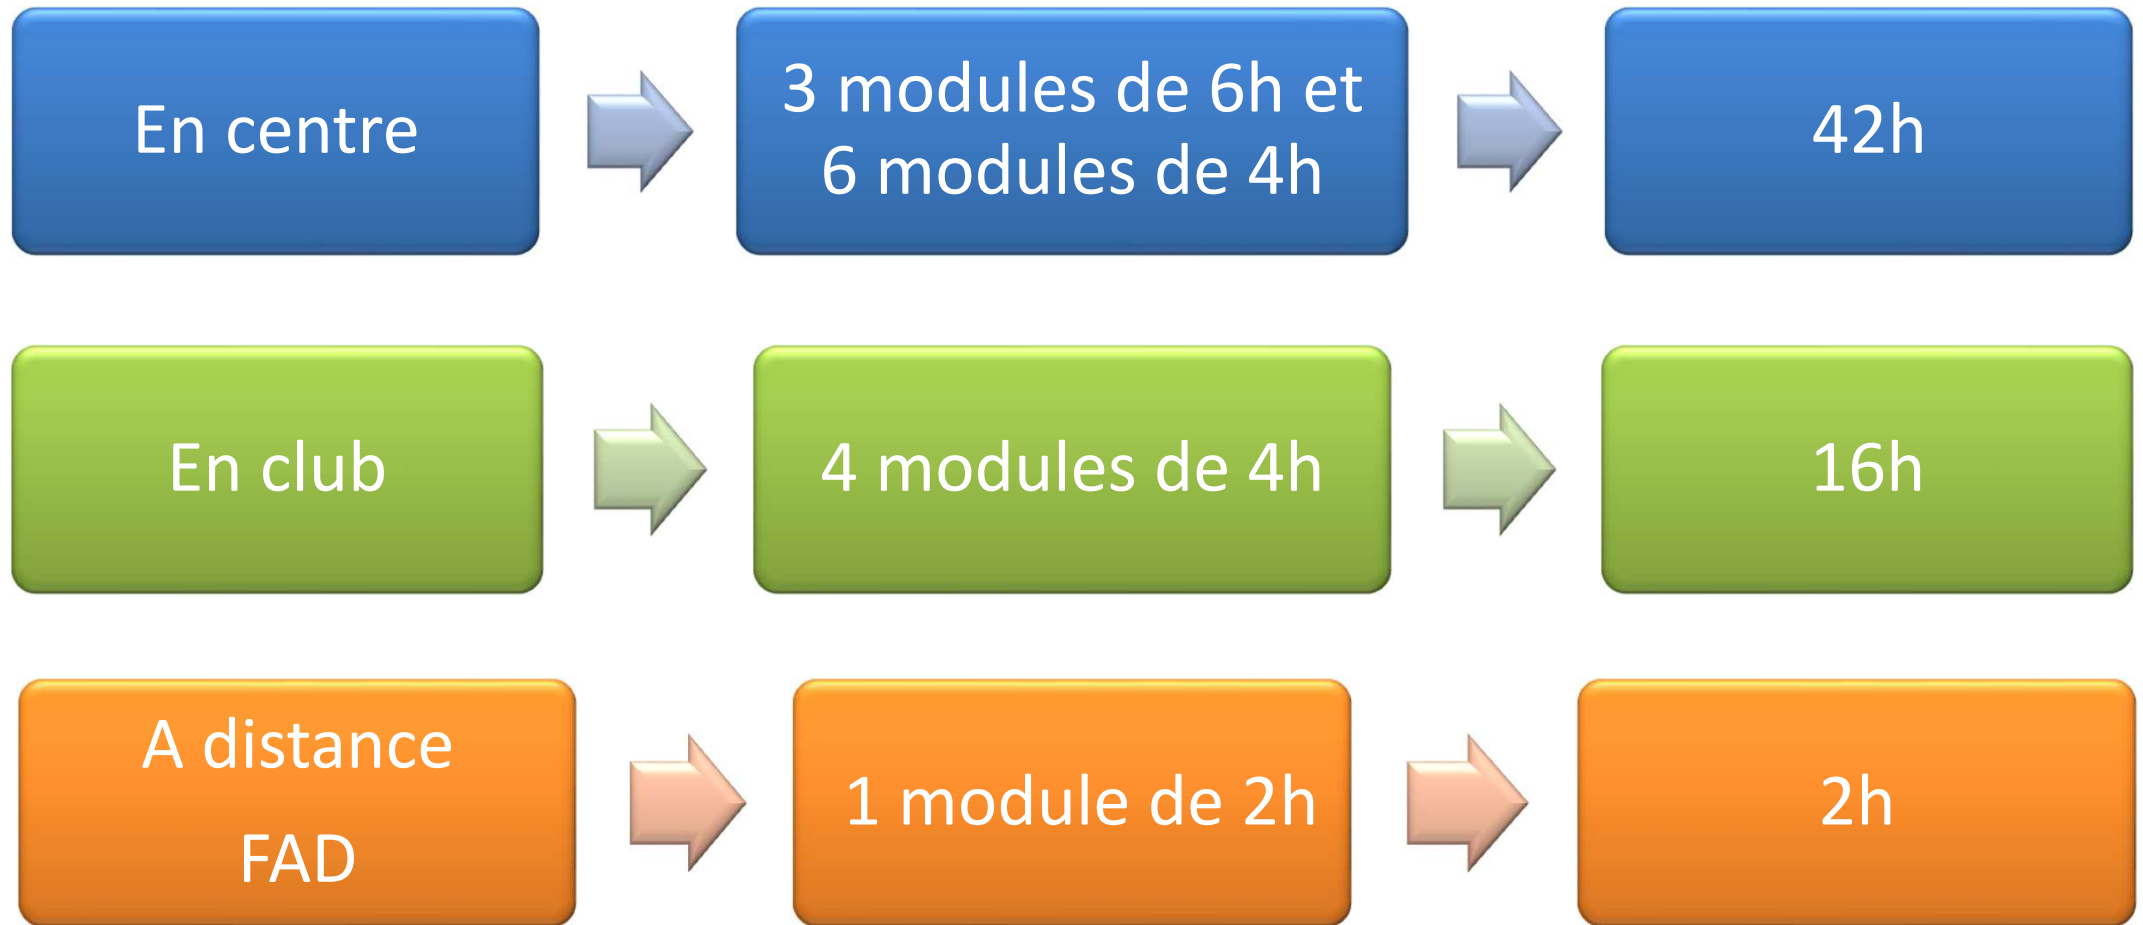

PUGET VILLE

JAUFFREY MARRAS
Coordonne bassin

ORGANISATION BF DECOUVERTE-INITIATION / DEVELOPPEMENT

CALENDRIER BF DECOUVERTE-INITIATION / DEVELOPPEMENT

	PRESENTIEL (38h)	FAD (2H)	SUIVI CLUB (20h)
SEPTEMBRE	06/10/2023 (4h) 07/10/2023 (4h)		
OCTOBRE			SUIVI CLUB
NOVEMBRE	10/11/2023 (4h) 11/11/2023 (4h)	16/11/2023 18h	SUIVI CLUB
DECEMBRE	01/12/2023 (4h) 02/12/2023 (4h)		SUIVI CLUB
JANVIER	26/01/2024 (4h) 27/01/2024 (4h)		SUIVI CLUB
FEVRIER	09/02/2024 (4h) 10/02/2024 (4h)		SUIVI CLUB
MARS	15/03/2024 (4h) 16/03/2024 (4h)		SUIVI CLUB
AVRIL			SUIVI CLUB
MAI	CERTIFICATION		
JUIN	CERTIFICATION		

ORGANISATION BF PERFECTIONNEMENT / OPTIMISATION

CALENDRIER BF PERFECTIONNEMENT / OPTIMISATION BI BASSIN EST/OUEST

	PRESENTIEL (42h)	A DISTANCE (2h)	SUIVI CLUB (16h)
SEPTEMBRE	01/09/2023 (7h) 29/09/2023 (7h)		
OCTOBRE	13/10/2023 (7h)	19/10/2023	SUIVI CLUB
NOVEMBRE	17/11/2023 (7h)		SUIVI CLUB
DECEMBRE			SUIVI CLUB
JANVIER	12/01/2024 (7h)		SUIVI CLUB
FEVRIER	16/02/2024 (7h)		SUIVI CLUB
MARS			SUIVI CLUB
AVRIL			
MAI	CERTIFICATION		
JUIN	CERTIFICATION		

ORGANISATION BF BABY RUGBY

PRESENTIEL BF BABY RUGBY

DATES	HORAIRES	LIEU	MODULE	BASSIN
AVANT LE 1ER NOVEMBRE 2023	C'EST LE STAGIAIRE QUI DEFINIT CES PLAGES HORAIRES (10H EN TOUT)	DOMICILE	BC1	TPM EST
13/01/2023	9H à 18H (8h)	M2R	BC2	TPM EST
	3 X 2H	EN CLUB	BC3	TPM EST