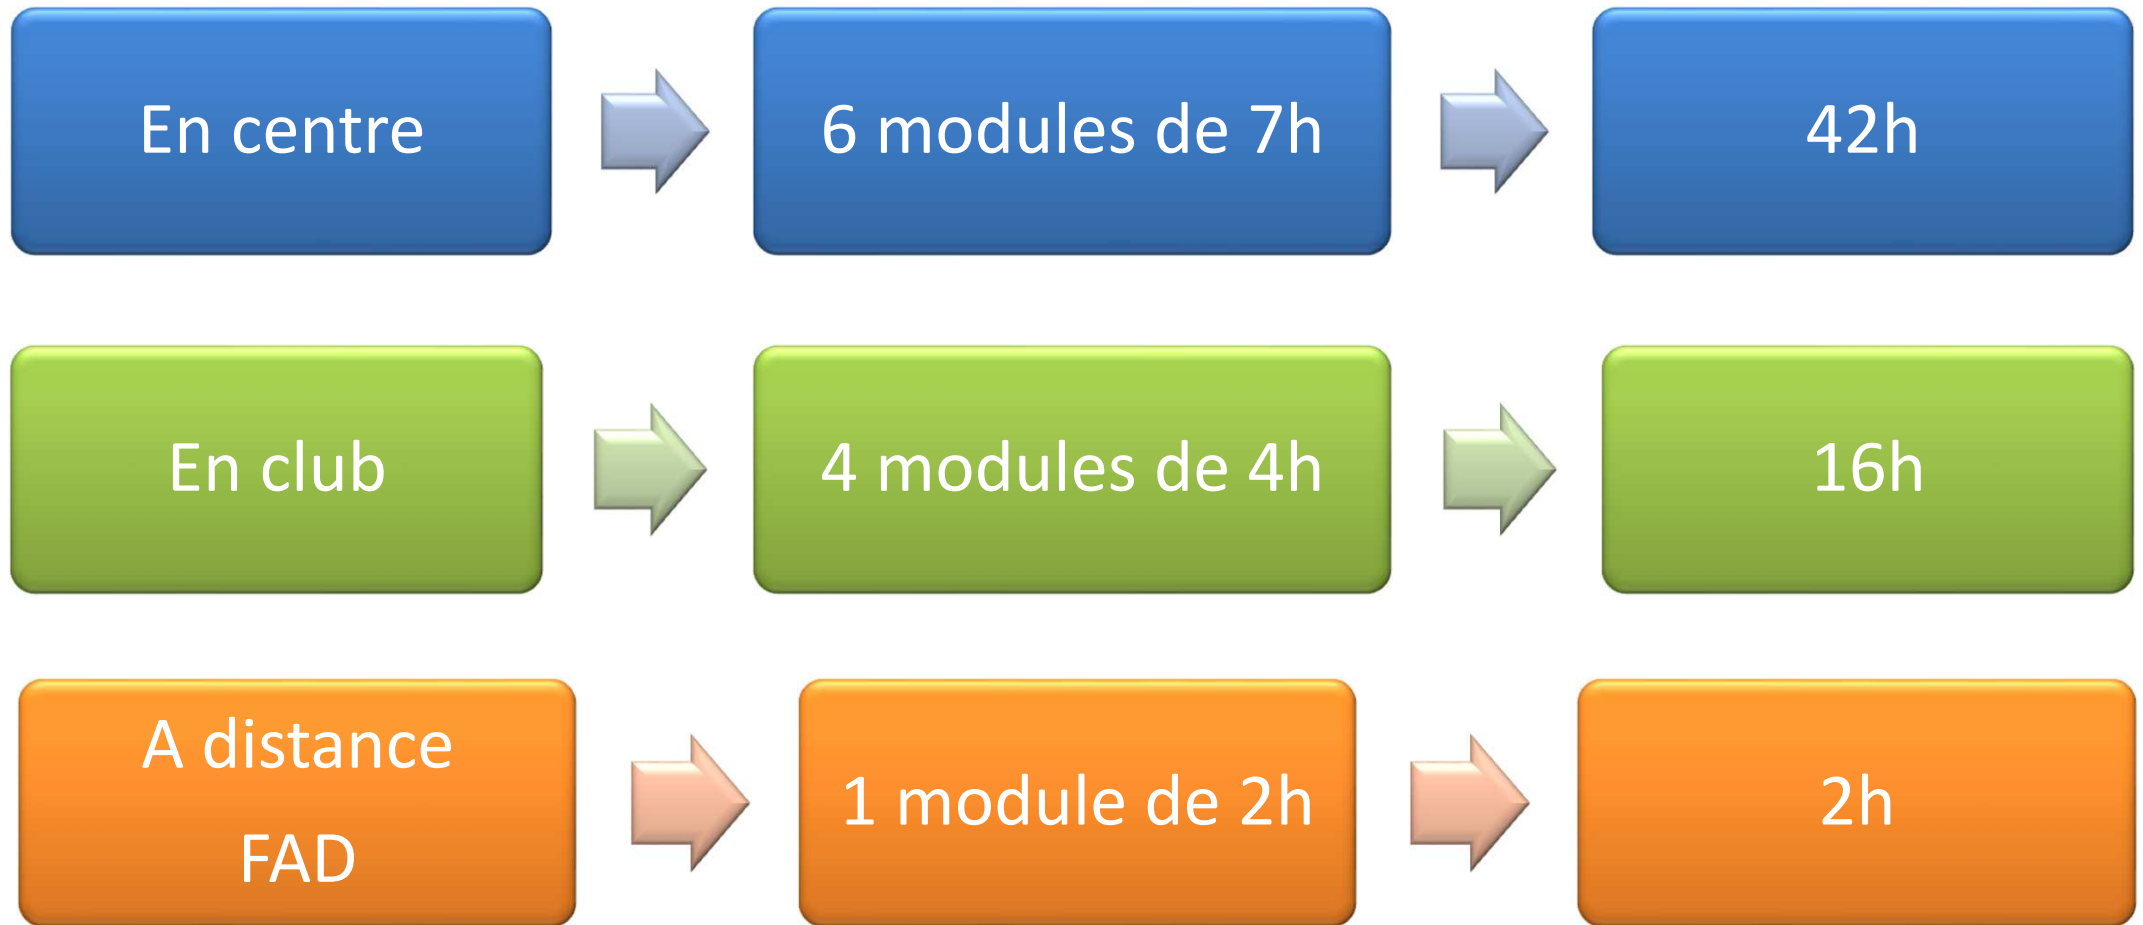

ORGANISATION BF VACANCES DECOUVERTE-INITIATION / DEVELOPPEMENT