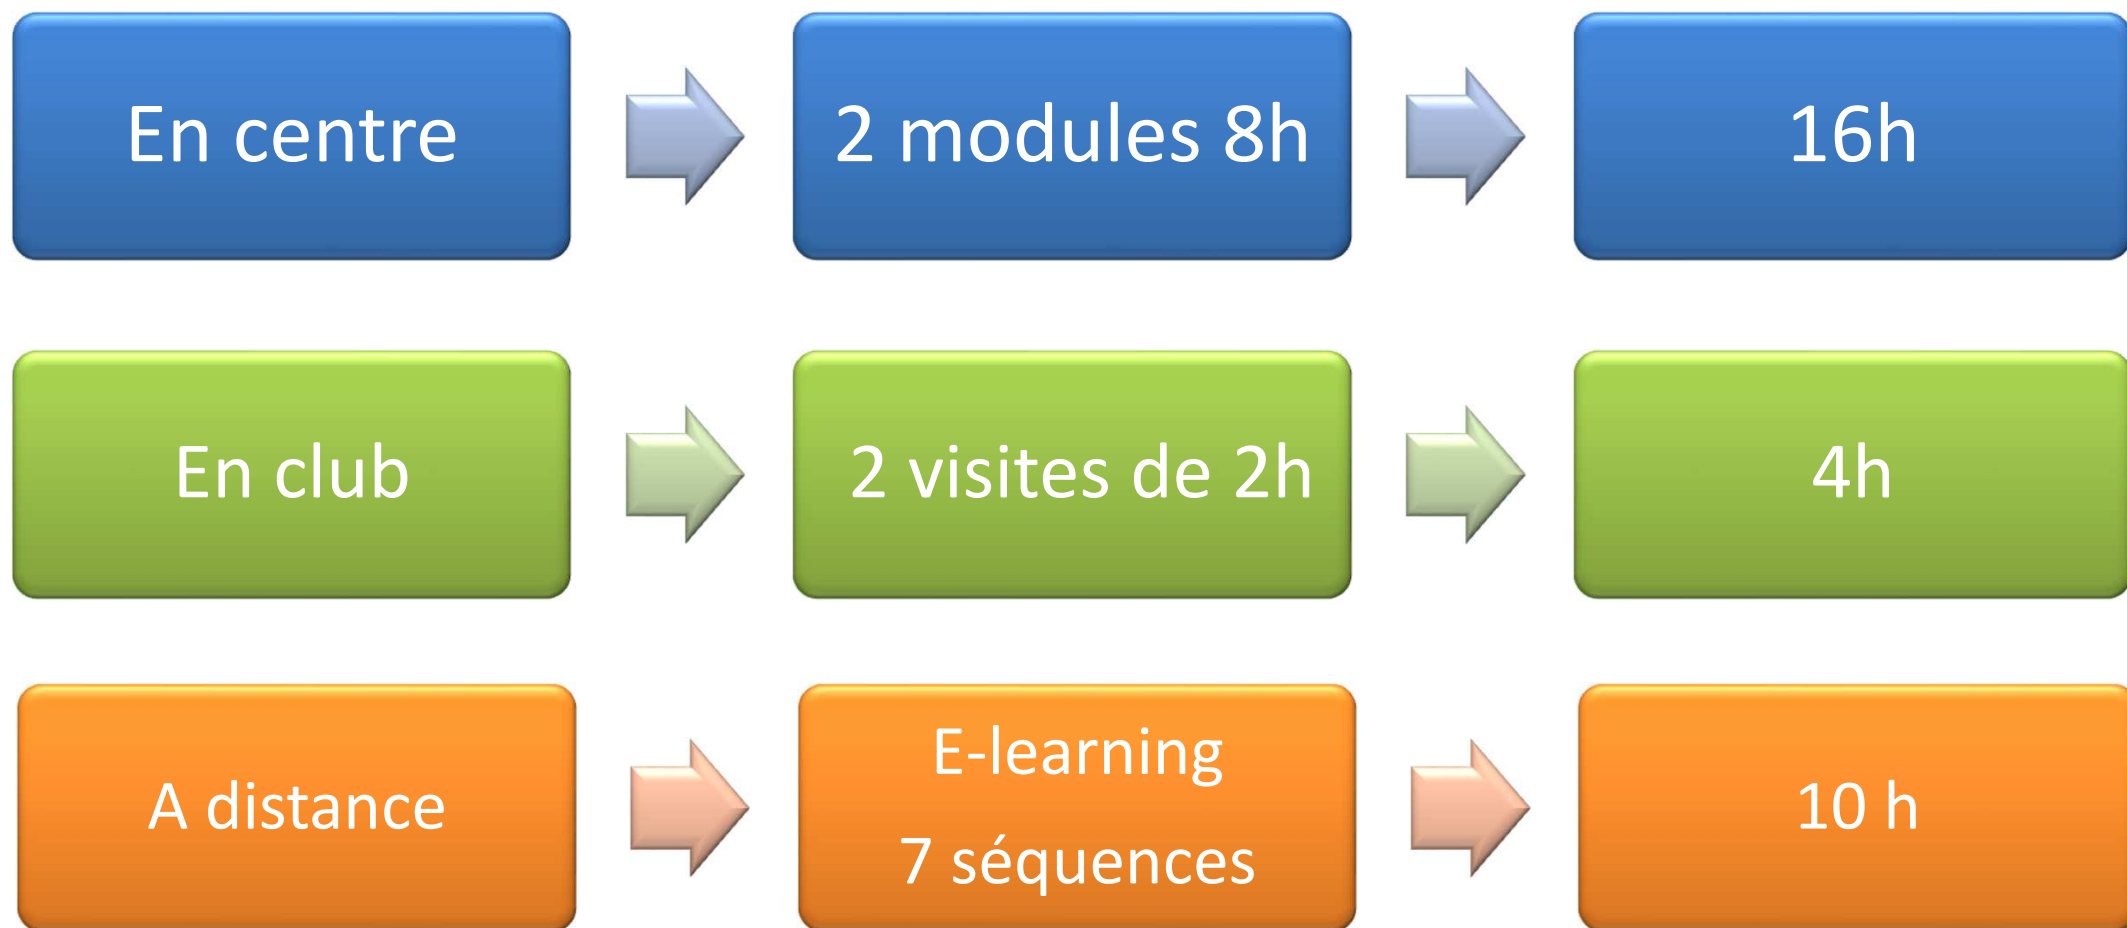

PUGET VILLE

JAUFFREY MARRAS
Coordonne bassin

ORGANISATION BF DECOUVERTE-INITIATION / DEVELOPPEMENT

CALENDRIER BF DECOUVERTE-INITIATION / DEVELOPPEMENT

	PRESENTIEL (38h)	FAD (2H)	SUIVI CLUB (20h)
SEPTEMBRE	06/10/2023 (4h) 07/10/2023 (4h)		
OCTOBRE			SUIVI CLUB
NOVEMBRE	10/11/2023 (4h) 11/11/2023 (4h)	16/11/2023 18h	SUIVI CLUB
DECEMBRE	01/12/2023 (4h) 02/12/2023 (4h)		SUIVI CLUB
JANVIER	26/01/2024 (4h) 27/01/2024 (4h)		SUIVI CLUB
FEVRIER	09/02/2024 (4h) 10/02/2024 (4h)		SUIVI CLUB
MARS	15/03/2024 (4h) 16/03/2024 (4h)		SUIVI CLUB
AVRIL			SUIVI CLUB
MAI	CERTIFICATION		
JUIN	CERTIFICATION		

ORGANISATION BF PERFECTIONNEMENT / OPTIMISATION

CALENDRIER BF PERFECTIONNEMENT / OPTIMISATION BI BASSIN EST/OUEST

	PRESENTIEL (42h)	A DISTANCE (2h)	SUIVI CLUB (16h)
SEPTEMBRE	01/09/2023 (7h) 29/09/2023 (7h)		
OCTOBRE	13/10/2023 (7h)	19/10/2023	SUIVI CLUB
NOVEMBRE	17/11/2023 (7h)		SUIVI CLUB
DECEMBRE			SUIVI CLUB
JANVIER	12/01/2024 (7h)		SUIVI CLUB
FEVRIER	16/02/2024 (7h)		SUIVI CLUB
MARS			SUIVI CLUB
AVRIL			
MAI	CERTIFICATION		
JUIN	CERTIFICATION		

ORGANISATION BF VACANCES DECOUVERTE-INITIATION / DEVELOPPEMENT

CALENDRIER BF VACANCES

2021/2022	PRESENTIEL (42h)	A DISTANCE (2h)	SUIVI CLUB (16h)
SEPTEMBRE			
OCTOBRE	23/24/25 Octobre 2023	19/10/2023	SUIVI CLUB
NOVEMBRE			SUIVI CLUB
DECEMBRE			SUIVI CLUB
JANVIER			SUIVI CLUB
FEVRIER	26/27 Février 2023		SUIVI CLUB
MARS			SUIVI CLUB
AVRIL			SUIVI CLUB
MAI		CERTIFICATION	
JUIN		CERTIFICATION	

ORGANISATION BF BABY RUGBY

PRESENTIEL BF BABY RUGBY

DATES	HORAIRES	LIEU	MODULE	BASSIN
AVANT LE 1ER NOVEMBRE 2023	C'EST LE STAGIAIRE QUI DEFINIT CES PLAGES HORAIRES (10H EN TOUT)	DOMICILE	BC1	TPM EST
13/01/2023	9H à 18H (8h)	M2R	BC2	TPM EST
	3 X 2H	EN CLUB	BC3	TPM EST