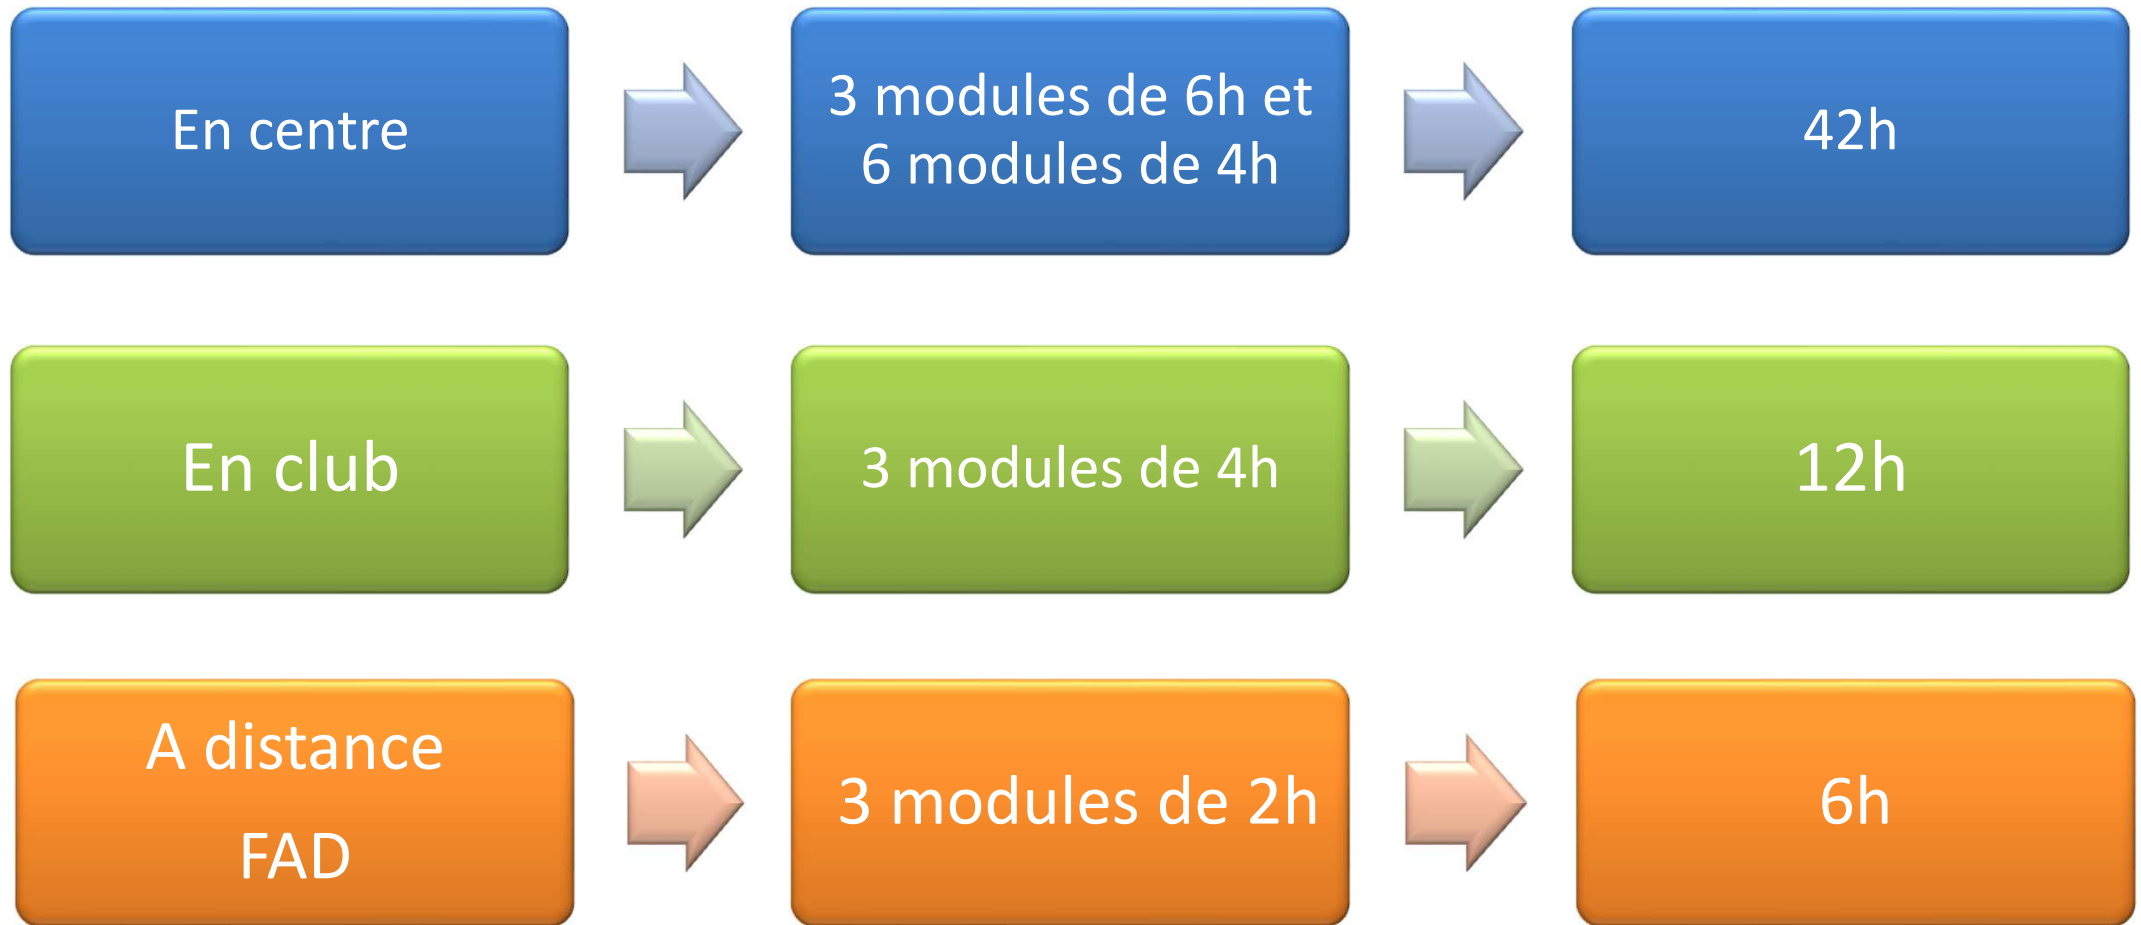

PUGET VILLE

JAUFFREY MARRAS
Coordonne bassin

ORGANISATION BF DECOUVERTE-INITIATION / DEVELOPPEMENT

CALENDRIER BF DECOUVERTE-INITIATION / DEVELOPPEMENT

	PRESENTIEL (38h)	FAD (2H)	SUIVI CLUB (20h)
SEPTEMBRE	30/09/2022 (4h) 01/10/2022 (4h)		
OCTOBRE			SUIVI CLUB
NOVEMBRE	25/11/2022 (4h) 26/11/2022 (4h)		SUIVI CLUB
DECEMBRE		FAD 2 (18h-20H) 19/12/2022	SUIVI CLUB
JANVIER	06/01/2023 (4h) 07/01/2023 (4h)		SUIVI CLUB
FEVRIER			SUIVI CLUB
MARS	17/03/2023 (4h) 18/03/2023 (4h)		SUIVI CLUB
AVRIL	08/04/2023 (6h)		SUIVI CLUB
MAI	CERTIFICATION		
JUIN	CERTIFICATION		

ORGANISATION BF PERFECTIONNEMENT / OPTIMISATION

CALENDRIER BF PERFECTIONNEMENT / OPTIMISATION BI BASSIN EST/OUEST

	PRESENTIEL (42h)	A DISTANCE (6h)	SUIVI CLUB (12h)
SEPTEMBRE	16/09/2022 (7h)		
OCTOBRE	14/10/2022 (7h)	FAD 1 10/10/2022(2h)	SUIVI CLUB
NOVEMBRE	18/11/2022 (7h)		SUIVI CLUB
DECEMBRE	09/12/2022 (7h)		SUIVI CLUB
JANVIER			SUIVI CLUB
FEVRIER	03/02/2023 (7h)		SUIVI CLUB
MARS	24/03/2023 (7h)		SUIVI CLUB
AVRIL			
MAI	CERTIFICATION		
JUIN	CERTIFICATION		

ORGANISATION BF BABY RUGBY

PRESENTIEL BF BABY RUGBY

04/02	9H à 18H (8h)	A DEFINIR	BC2	Bassin
11/03	9H à 18H (8h)	A DEFINIR	BC3	Bassin

CALENDRIER BF BABY RUGBY

2021/2022	PRESENTIEL (16h)	A DISTANCE (10h)	SUIVI CLUB (4h)
SEPTEMBRE			
OCTOBRE		E-learning rentrée	SUIVI CLUB
NOVEMBRE		E-learning	SUIVI CLUB
DECEMBRE		E-learning	SUIVI CLUB
JANVIER	Samedi 14 Janvier (8h)	E-learning	SUIVI CLUB
FEVRIER			SUIVI CLUB
MARS	Samedi 11 Mars (8h)		SUIVI CLUB
AVRIL			SUIVI CLUB
MAI		CERTIFICATION	
JUIN		CERTIFICATION	