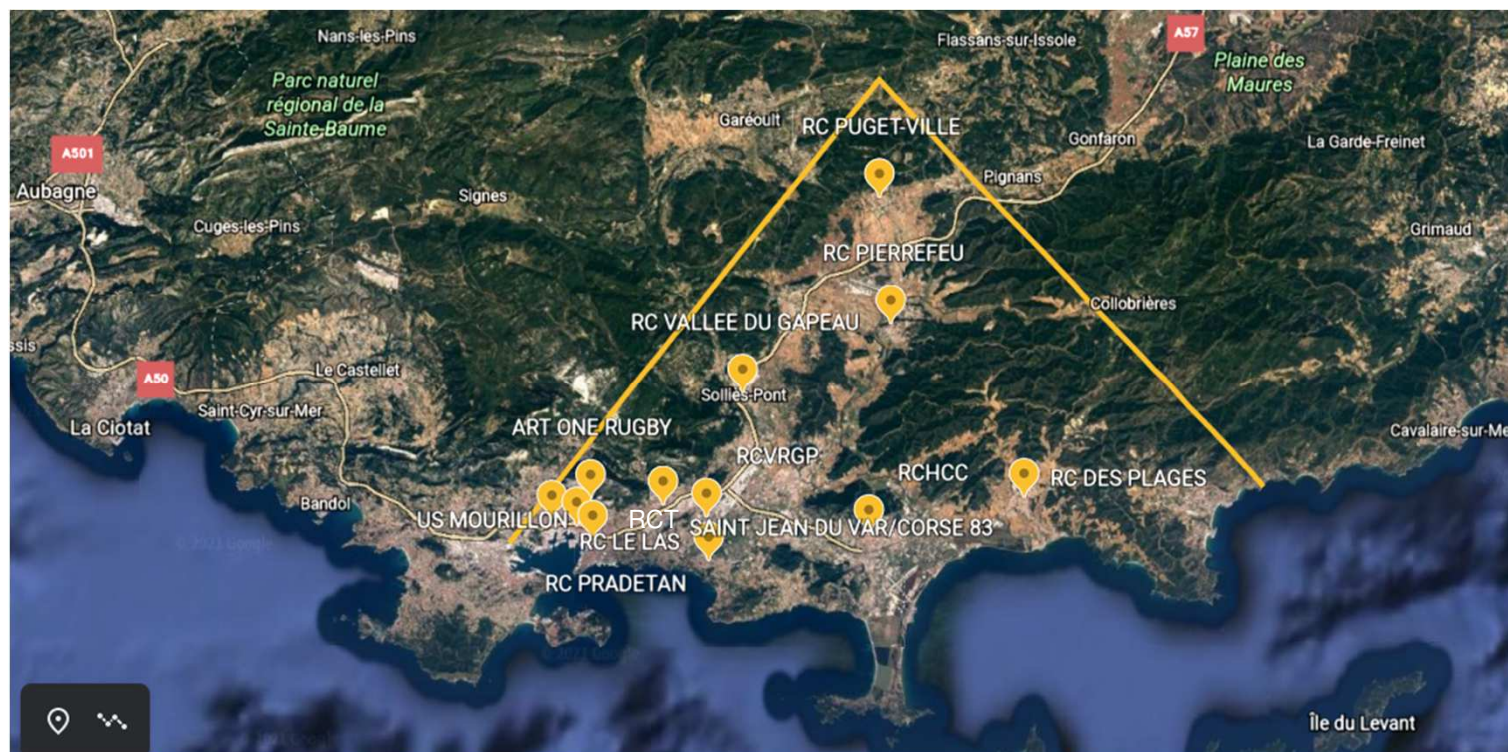

RC PIERREFUCAIN

RC DE LA VALLEE DU GAPEAU

RC DES PLAGES

RC LE LAS

ENTENTE SAINT JEAN DU VAR CORSE 83

RCT (ASSOCIATION)

ART ONE RUGBY

RC PRADETAN

PUGET VILLE

JAUFFREY MARRAS
Coordonne bassin

ORGANISATION BF DECOUVERTE-INITIATION / DEVELOPPEMENT

CALENDRIER BF DECOUVERTE-INITIATION / DEVELOPPEMENT

	PRESENTIEL (38h)	FAD (2H)	SUIVI CLUB (20h)
SEPTEMBRE	30/09/2022 (4h) 01/10/2022 (4h)		
OCTOBRE			SUIVI CLUB
NOVEMBRE	25/11/2022 (4h) 26/11/2022 (4h)		SUIVI CLUB
DECEMBRE		FAD 2 (18h-20H) 19/12/2022	SUIVI CLUB
JANVIER	06/01/2023 (4h) 07/01/2023 (4h)		SUIVI CLUB
FEVRIER			SUIVI CLUB
MARS	17/03/2023 (4h) 18/03/2023 (4h)		SUIVI CLUB
AVRIL	08/04/2023 (6h)		SUIVI CLUB
MAI	CERTIFICATION		
JUIN	CERTIFICATION		