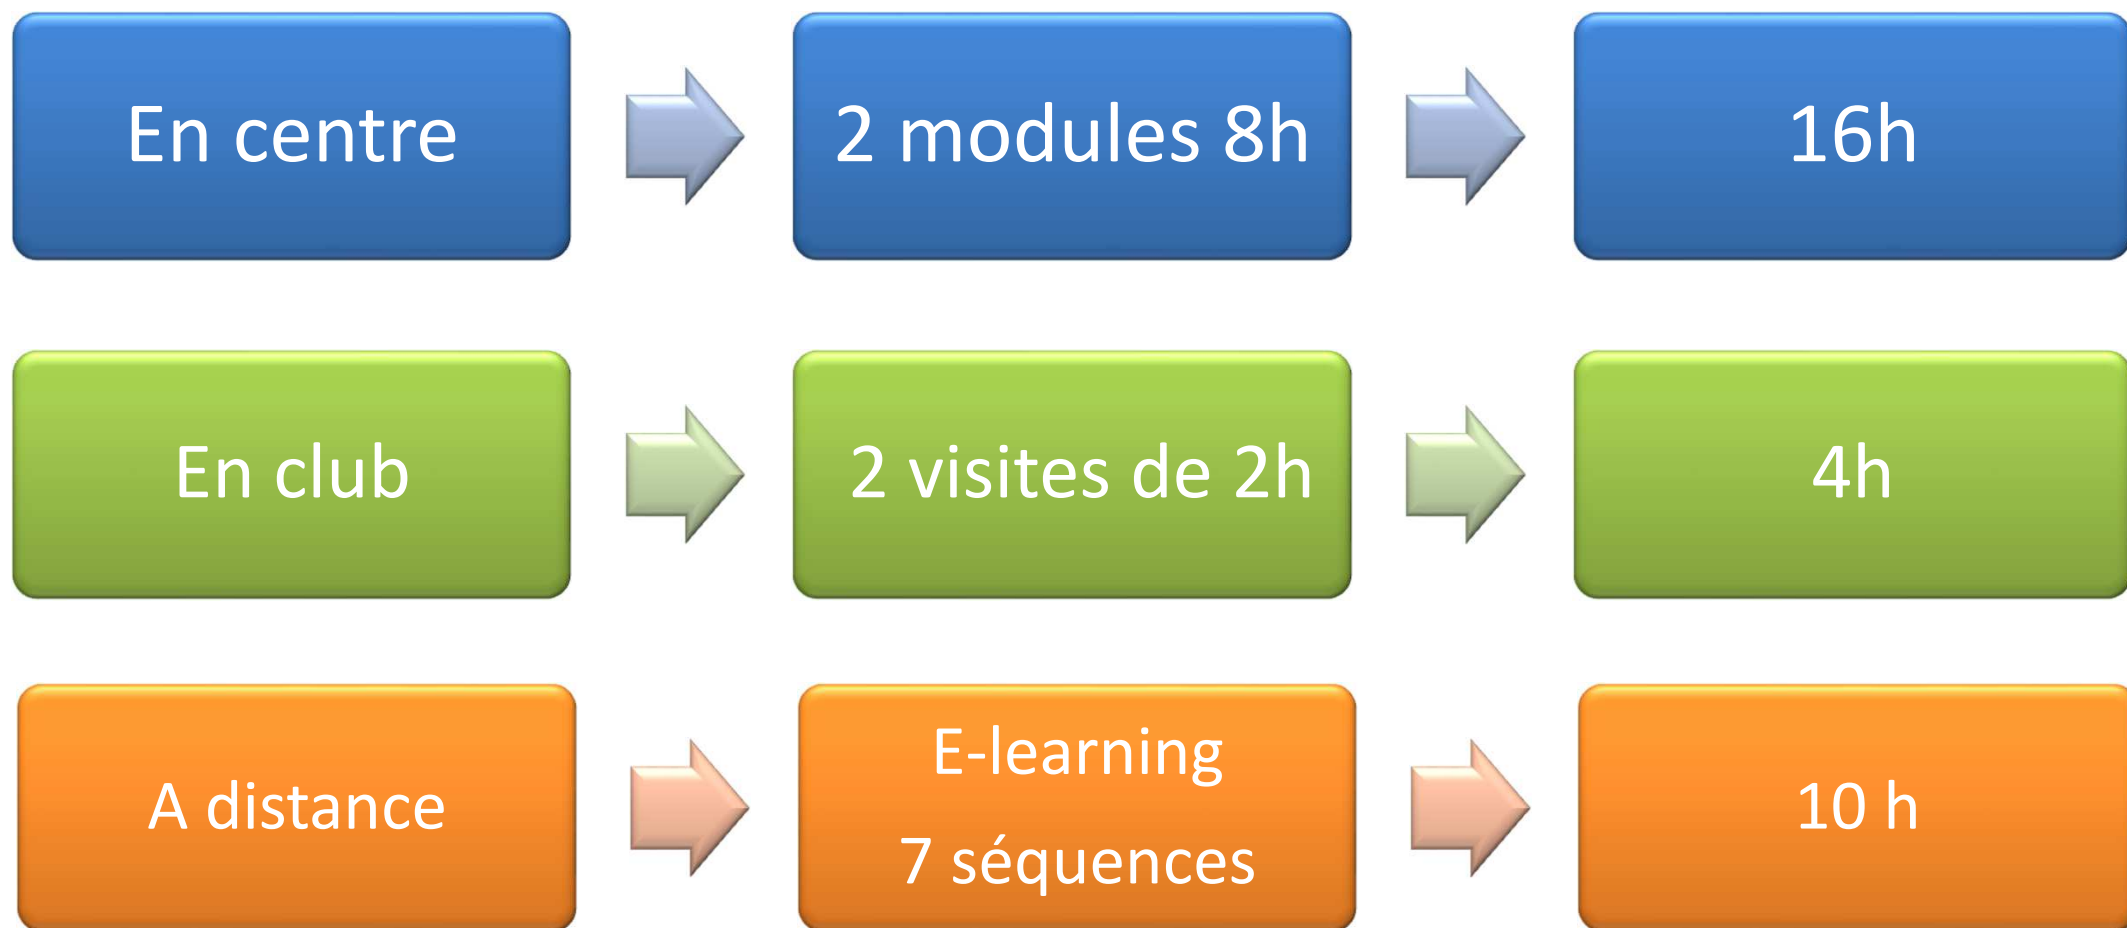

PUGET VILLE

JAUFFREY MARRAS
Coordonne bassin

ORGANISATION BF DECOUVERTE-INITIATION / DEVELOPPEMENT

CALENDRIER BF DECOUVERTE-INITIATION / DEVELOPPEMENT

	PRESENTIEL (38h)	FAD (2H)	SUIVI CLUB (20h)
SEPTEMBRE	30/09/2022 (4h) 01/10/2022 (4h)		
OCTOBRE			SUIVI CLUB
NOVEMBRE	25/11/2022 (4h) 26/11/2022 (4h)		SUIVI CLUB
DECEMBRE		FAD 2 (18h-20H) 19/12/2022	SUIVI CLUB
JANVIER	06/01/2023 (4h) 07/01/2023 (4h)		SUIVI CLUB
FEVRIER			SUIVI CLUB
MARS	17/03/2023 (4h) 18/03/2023 (4h)		SUIVI CLUB
AVRIL	08/04/2023 (6h)		SUIVI CLUB
MAI	CERTIFICATION		
JUIN	CERTIFICATION		

ORGANISATION BF PERFECTIONNEMENT / OPTIMISATION

CALENDRIER BF PERFECTIONNEMENT / OPTIMISATION BI BASSIN EST/OUEST

	PRESENTIEL (42h)	A DISTANCE (6h)	SUIVI CLUB (12h)
SEPTEMBRE	16/09/2022 (7h)		
OCTOBRE	14/10/2022 (7h)	FAD 1 10/10/2022(2h)	SUIVI CLUB
NOVEMBRE	18/11/2022 (7h)		SUIVI CLUB
DECEMBRE	09/12/2022 (7h)		SUIVI CLUB
JANVIER			SUIVI CLUB
FEVRIER	03/02/2023 (7h)		SUIVI CLUB
MARS	24/03/2023 (7h)		SUIVI CLUB
AVRIL			
MAI	CERTIFICATION		
JUIN	CERTIFICATION		

ORGANISATION BF BABY RUGBY

PRESENTIEL BF BABY RUGBY

04/02	9H à 18H (8h)	A DEFINIR	BC2	Bassin
11/03	9H à 18H (8h)	A DEFINIR	BC3	Bassin

CALENDRIER BF BABY RUGBY

2021/2022	PRESENTIEL (16h)	A DISTANCE (10h)	SUIVI CLUB (4h)
SEPTEMBRE			
OCTOBRE		E-learning rentrée	SUIVI CLUB
NOVEMBRE		E-learning	SUIVI CLUB
DECEMBRE		E-learning	SUIVI CLUB
JANVIER	Samedi 14 Janvier (8h)	E-learning	SUIVI CLUB
FEVRIER			SUIVI CLUB
MARS	Samedi 11 Mars (8h)		SUIVI CLUB
AVRIL			SUIVI CLUB
MAI		CERTIFICATION	
JUIN		CERTIFICATION	