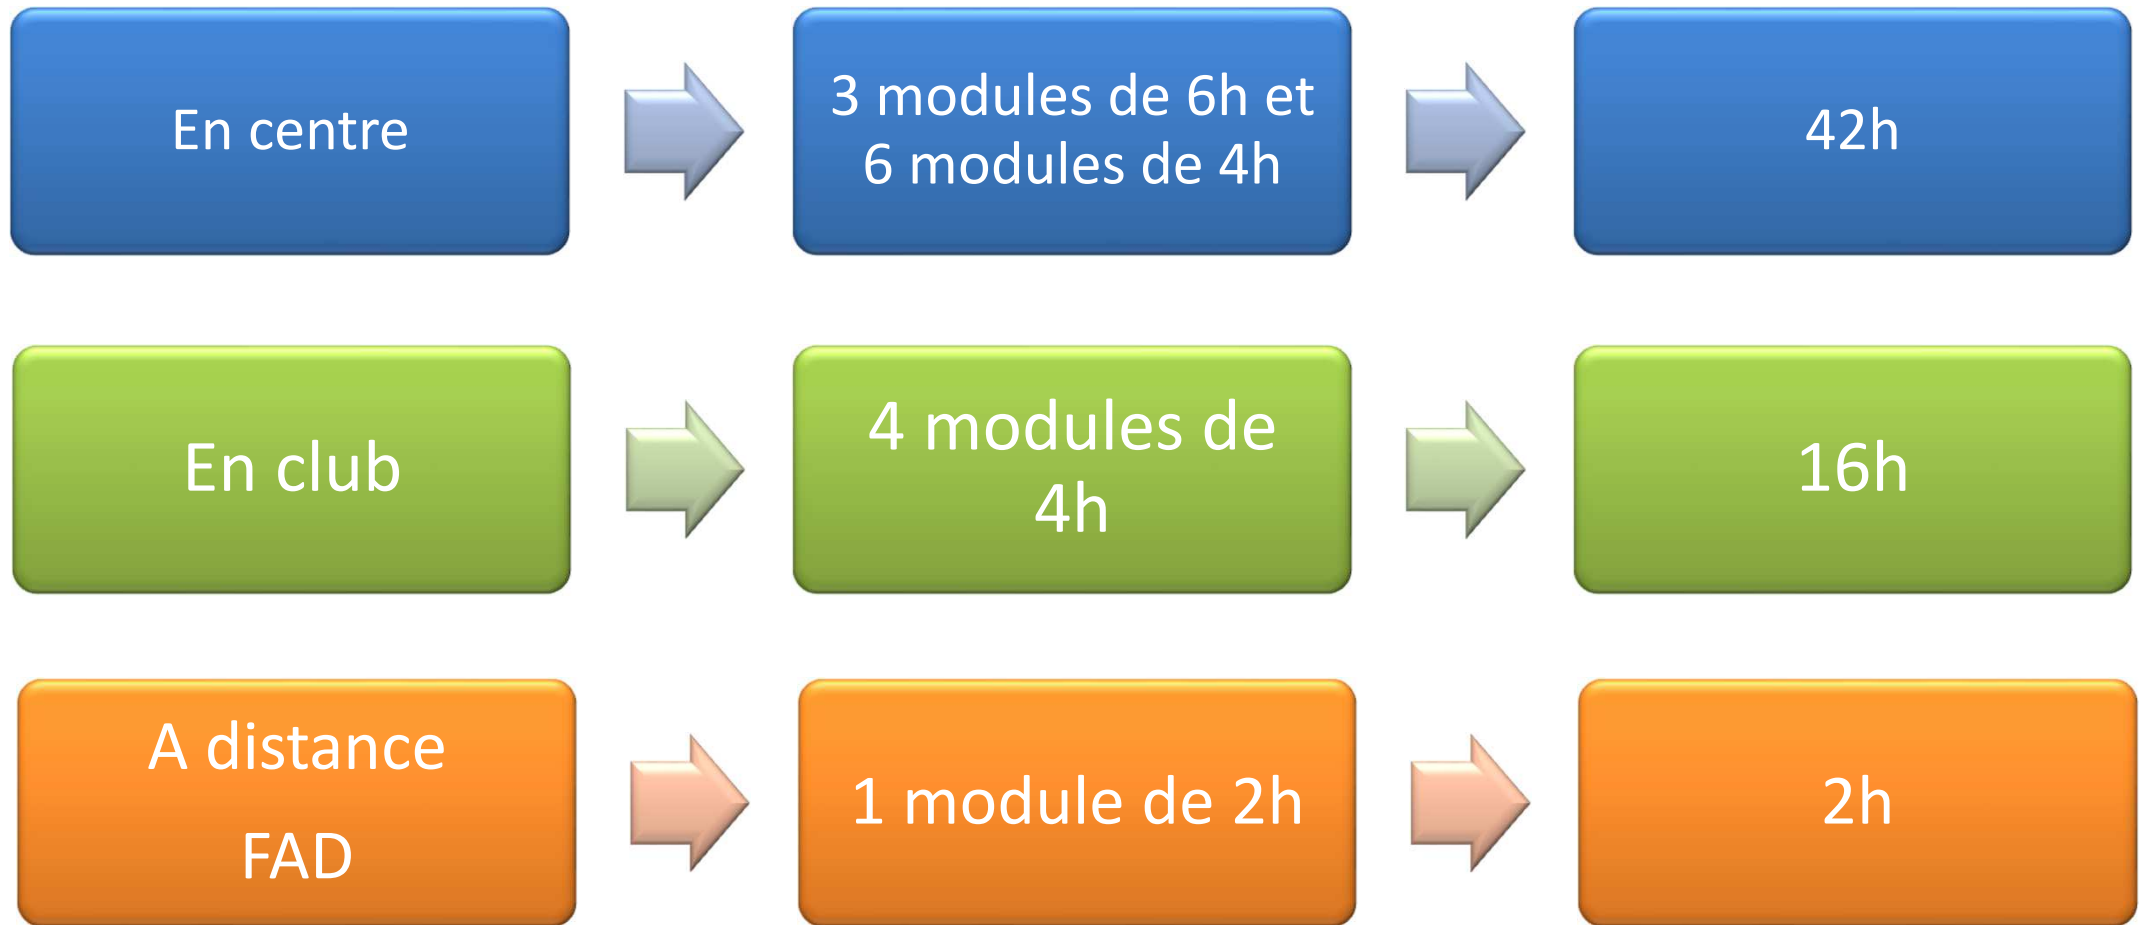

RC PIERREFUCAIN

RC DE LA VALLEE DU GAPEAU

RC DES PLAGES

RC LE LAS

ENTENTE SAINT JEAN DU VAR CORSE 83

RCT (ASSOCIATION)

ART ONE RUGBY

RC PRADETAN

PUGET VILLE

JAUFFREY MARRAS
Coordonne bassin

ORGANISATION BF DECOUVERTE-INITIATION / DEVELOPPEMENT

CALENDRIER BF DECOUVERTE-INITIATION / DEVELOPPEMENT

	PRESENTIEL (38h)	FAD (2H)	SUIVI CLUB (20h)
SEPTEMBRE	30/09/2022 (4h) 01/10/2022 (4h)		
OCTOBRE			SUIVI CLUB
NOVEMBRE	25/11/2022 (4h) 26/11/2022 (4h)		SUIVI CLUB
DECEMBRE		FAD 2 (18h-20H) 19/12/2022	SUIVI CLUB
JANVIER	06/01/2023 (4h) 07/01/2023 (4h)		SUIVI CLUB
FEVRIER			SUIVI CLUB
MARS	17/03/2023 (4h) 18/03/2023 (4h)		SUIVI CLUB
AVRIL	08/04/2023 (6h)		SUIVI CLUB
MAI	CERTIFICATION		
JUIN	CERTIFICATION		