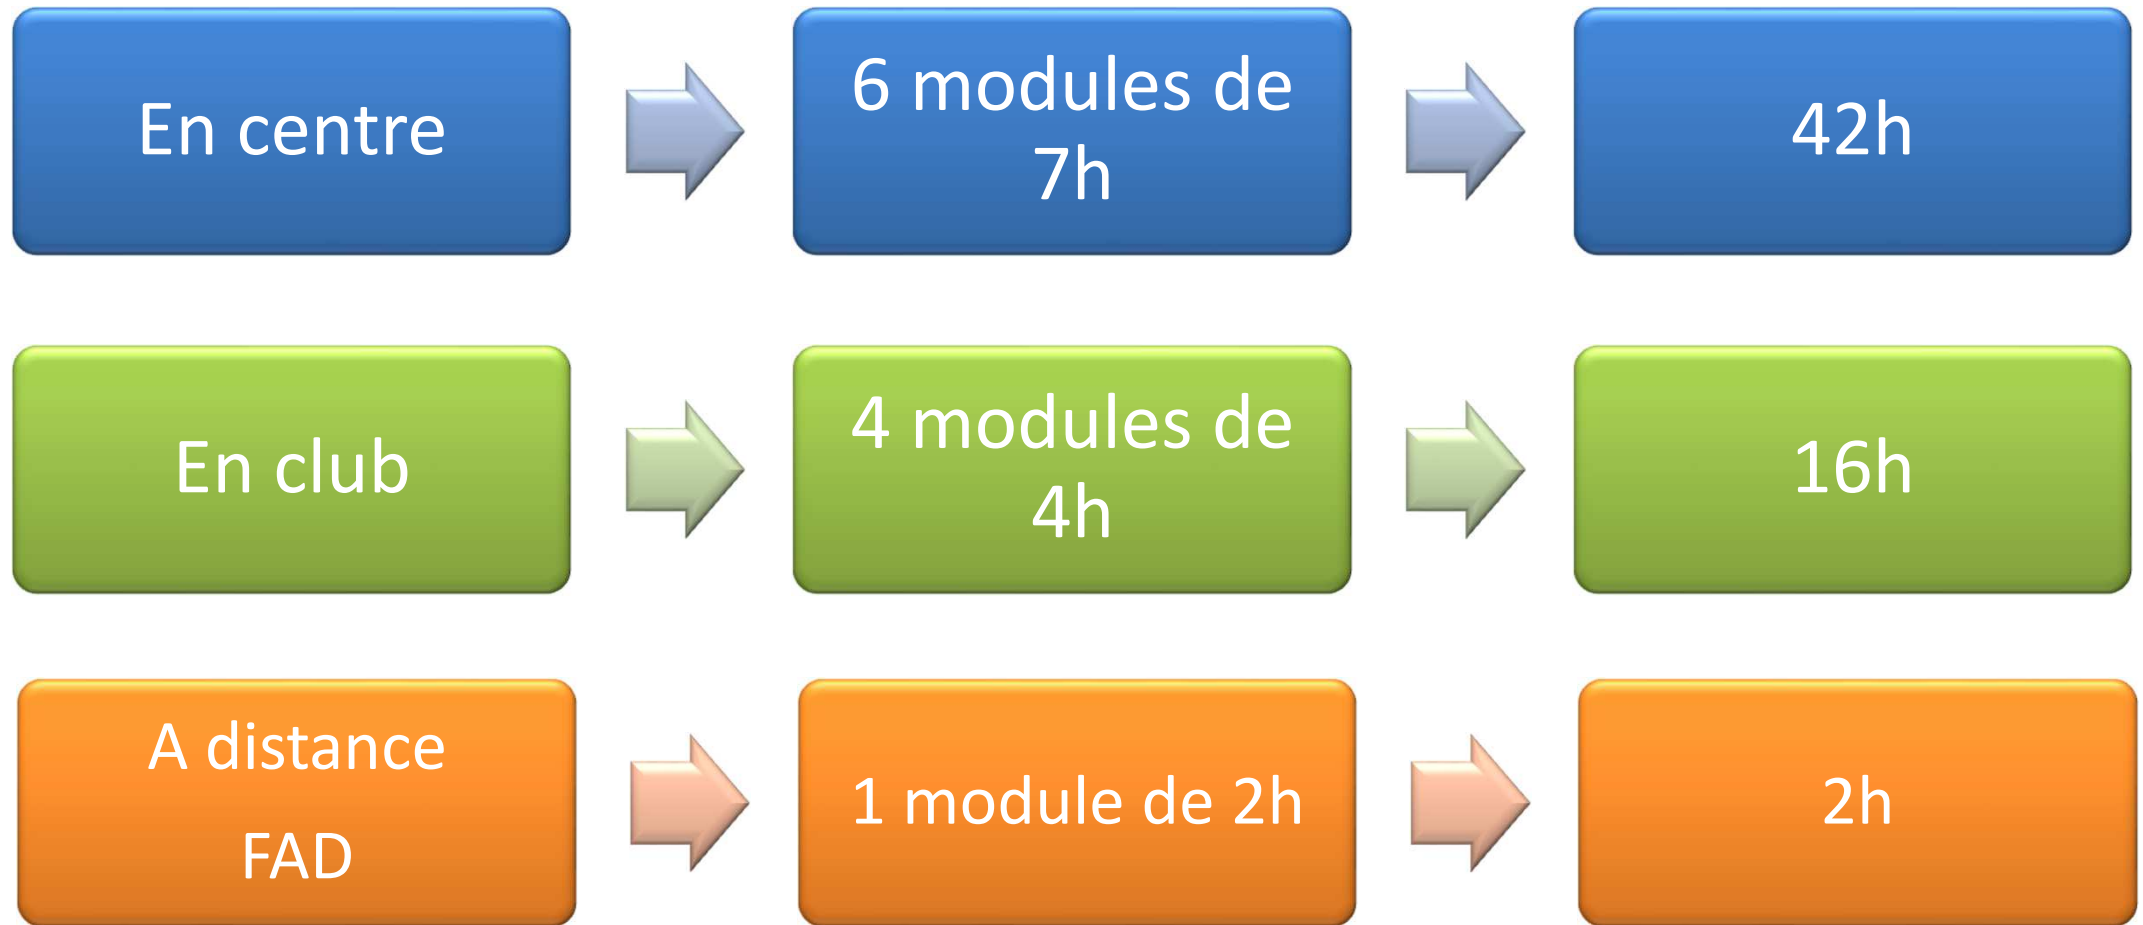

ORGANISATION BF VACANCES DECOUVERTE-INITIATION / DEVELOPPEMENT